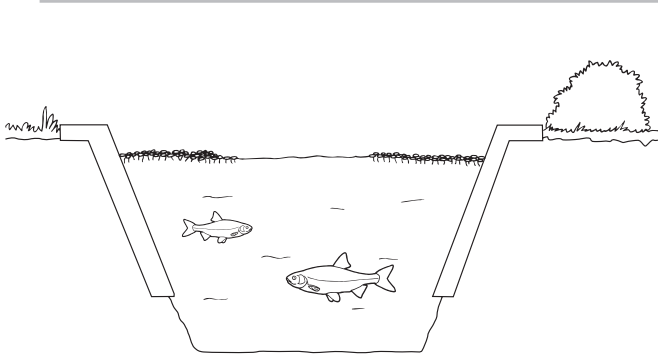

Bespreek verschillende soorten oevers

- Welke situatie biedt:
  - paaiplaats voor vissen - nestplaats voor watervogels -
  - scheepvaart - zwem- en visplaats voor zoogdieren
  - zoals de otter - zwemplaats voor mensen -
  - woon- en jachtplaats van de libel en andere insecten.

.scheepvaart.....
.....
.....
.....